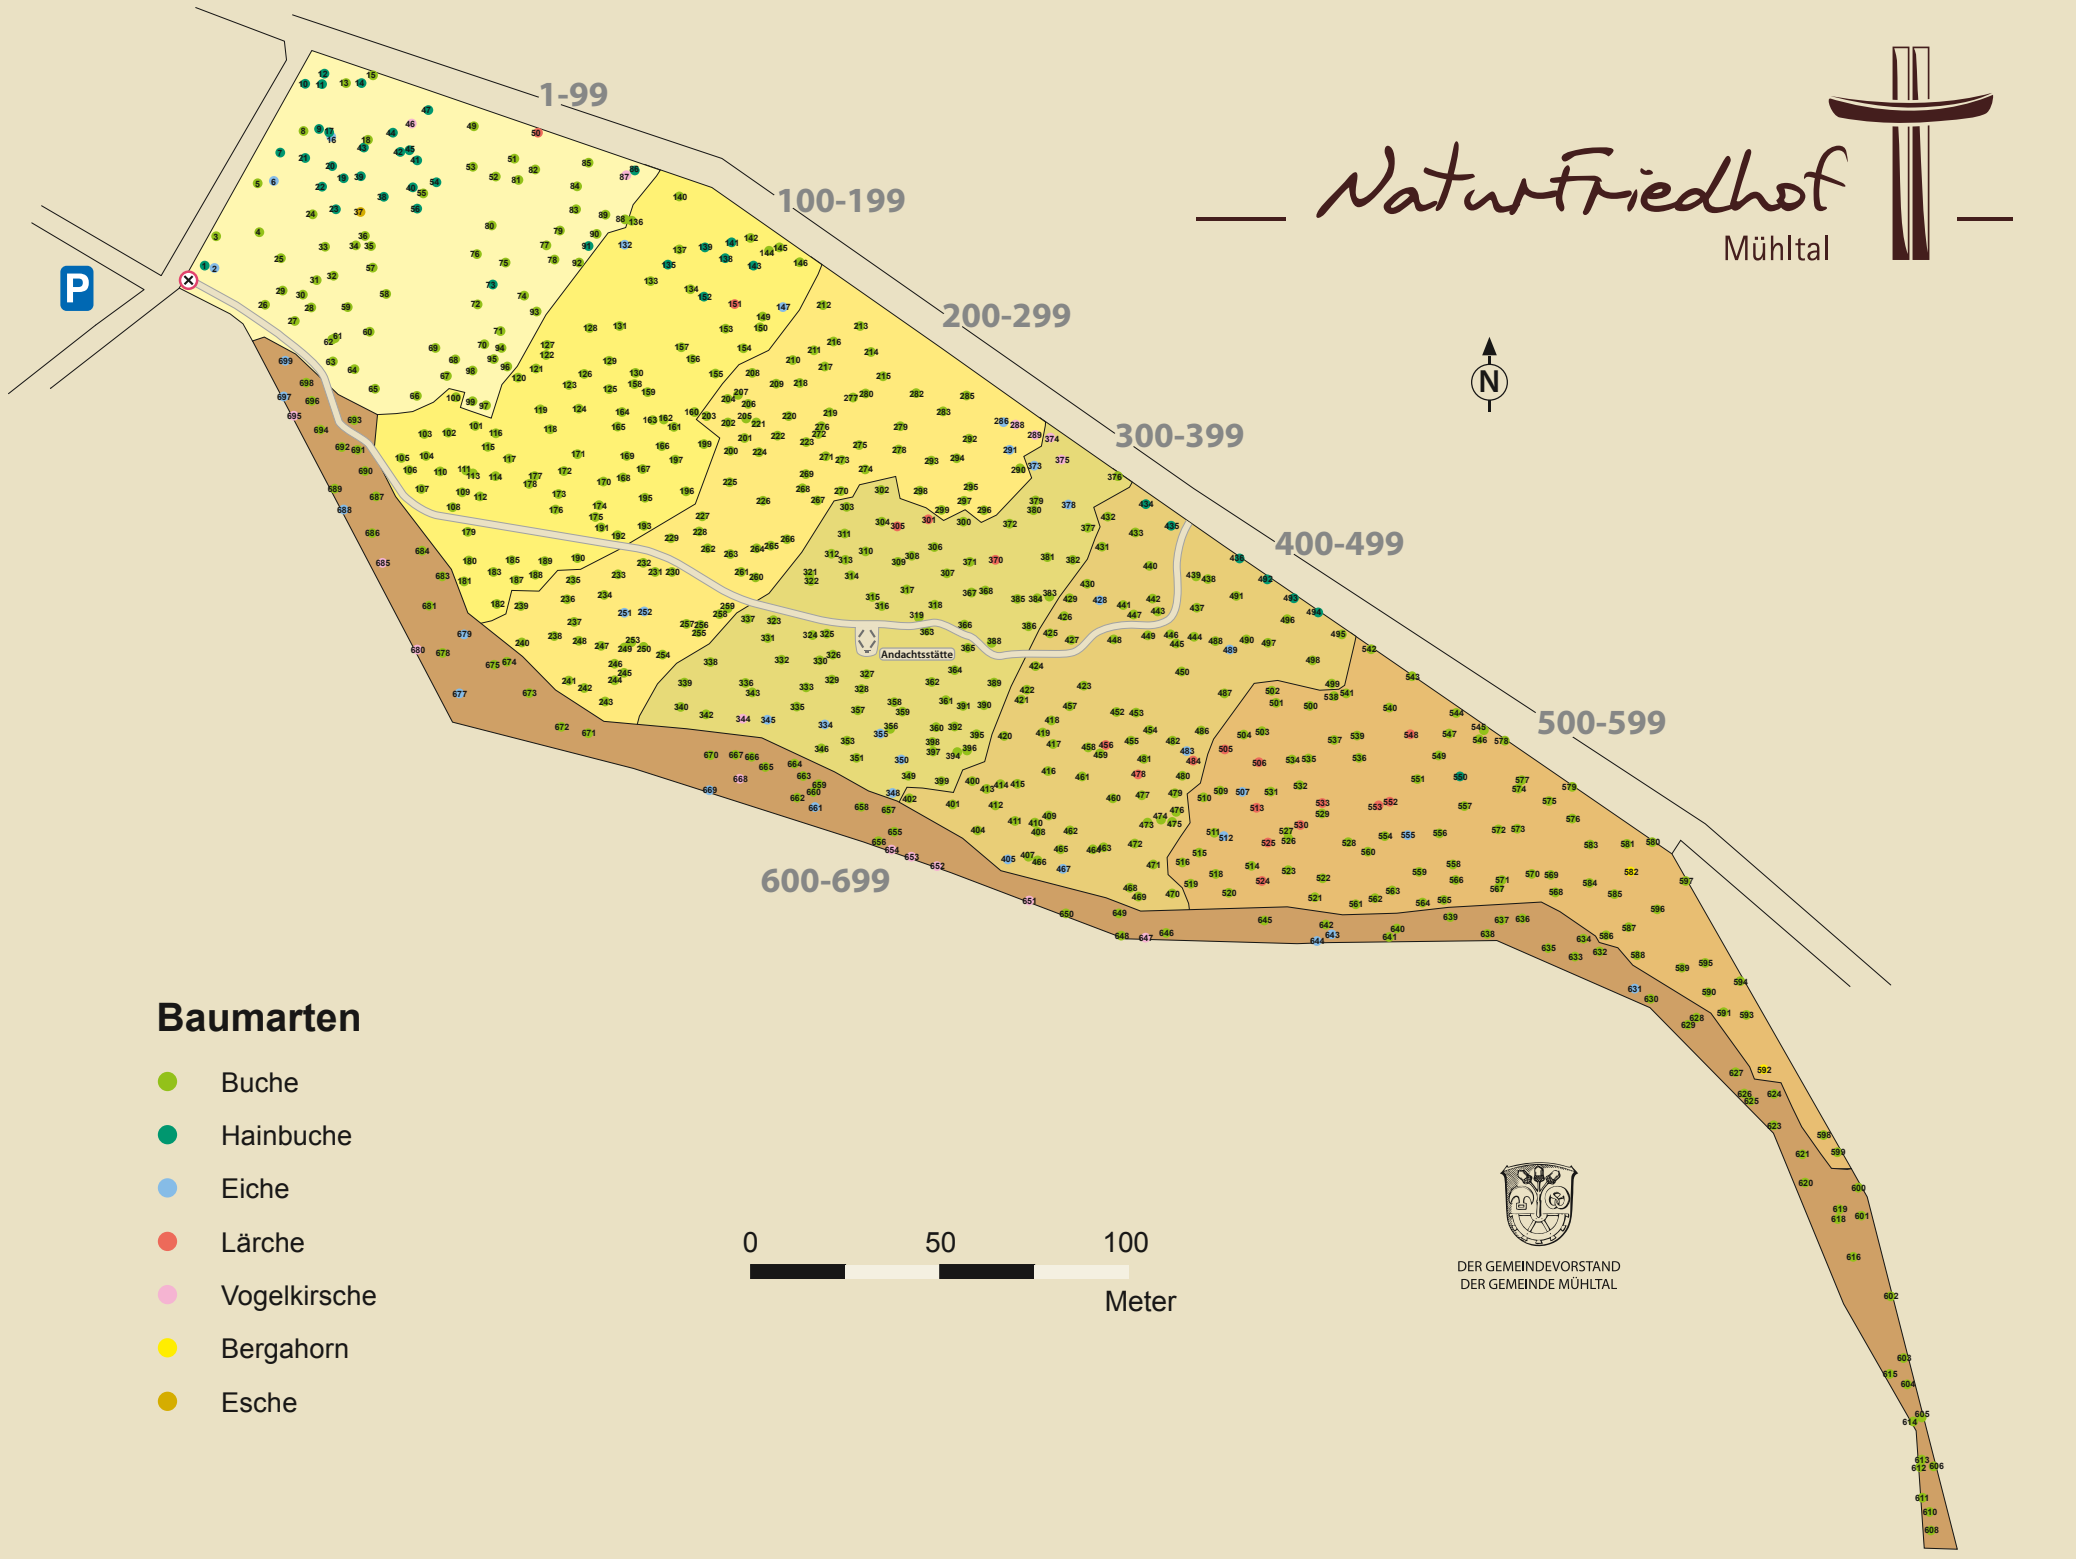

Naturfriedhof Mühlthal

Baumarten

- Buche
- Hainbuche
- Eiche
- Lärche
- Vogelkirsche
- Bergahorn
- Esche

DER GEMEINDEVORSTAND
DER GEMEINDE MÜHLTHAL