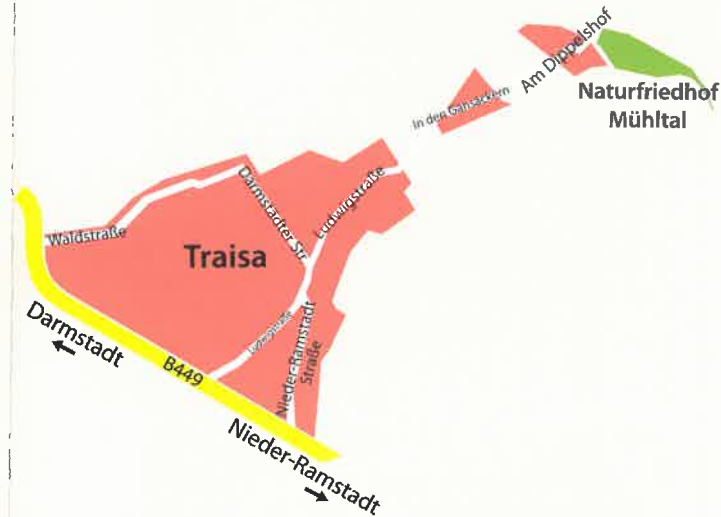

Weitere Informationen erhalten Sie auch unter:
www.muehlthal.de
Stichwort „Naturfriedhof Mühlthal“

So finden Sie den Naturfriedhof Mühlthal:

Aus Richtung Darmstadt über die B 449:
In Traisa entlang der Waldstraße, Darmstädter Straße,
Ludwigstraße, Am Dippelshof.
Folgen Sie der Beschilderung "Naturfriedhof Mühlthal".

Aus Richtung Ober-Ramstadt über die B 449:
In Traisa entlang der Nieder-Ramstädter Straße,
Ludwigstraße, Am Dippelshof.
Folgen Sie der Beschilderung "Naturfriedhof Mühlthal".

Der Parkplatz für den Naturfriedhof Mühlthal befindet sich am Ende der Straße "Am Dippelshof" beim Golfclub.